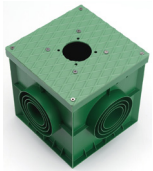

Fontaine de jardin en fer couleur alu avec robinet – 17 x 21 x 89 cm

Accessoires complémentaires

Socle en PVC
25 x 25 x 25 cm
Ref 010904010184

Socle avec bassin
50 x 40 x 5 cm
Ref 010904010141

Socle en ciment
40 x 40 x 5 cm
Ref 010904010144

Socle récipient
40 x 40 x 5 cm
Ref 010904010146

Socle carré
30 x 30 x 5 cm
Ref 010904010140

Socle porte galets
40 x 40 x 8 cm
Ref 010904010152

Support à enterrer
50 cm
Ref 010904010169

Seau avec poignée
Ø25 cm
Ref 010904010197

Socle avec fente
40 x 40 x 4 cm
Ref 010904010149