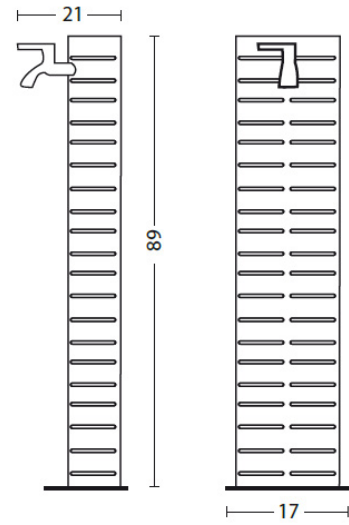

Fontaine de jardin en fer couleur alu avec robinet – 17 x 21 x 89 cm

Accessoires complémentaires

Socle en PVC
25 x 25 x 25 cm
Ref 010904010184

Socle avec bassin
50 x 40 x 5 cm
Ref 010904010141

Socle en ciment
40 x 40 x 5 cm
Ref 010904010144

Socle récipient
40 x 40 x 5 cm
Ref 010904010146

Socle carré
30 x 30 x 5 cm
Ref 010904010140

Socle porte galets
40 x 40 x 8 cm
Ref 010904010152

Support à enterrer
50 cm
Ref 010904010169

Seau avec poignée
Ø25 cm
Ref 010904010197

Socle avec fente
40 x 40 x 4 cm
Ref 010904010149