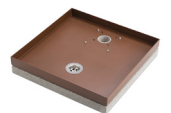

Fontaine de jardin en fer couleur alu avec robinet – 17 x 21 x 89 cm

Accessoires complémentaires

Socle en PVC
25 x 25 x 25 cm
Ref 010904010184

Socle avec bassin
50 x 40 x 5 cm
Ref 010904010141

Socle en ciment
40 x 40 x 5 cm
Ref 010904010144

Socle récipient
40 x 40 x 5 cm
Ref 010904010146

Socle carré
30 x 30 x 5 cm
Ref 010904010140

Socle porte galets
40 x 40 x 8 cm
Ref 010904010152

Support à enterrer
50 cm
Ref 010904010169

Seau avec poignée
Ø25 cm
Ref 010904010197

Socle avec fente
40 x 40 x 4 cm
Ref 010904010149